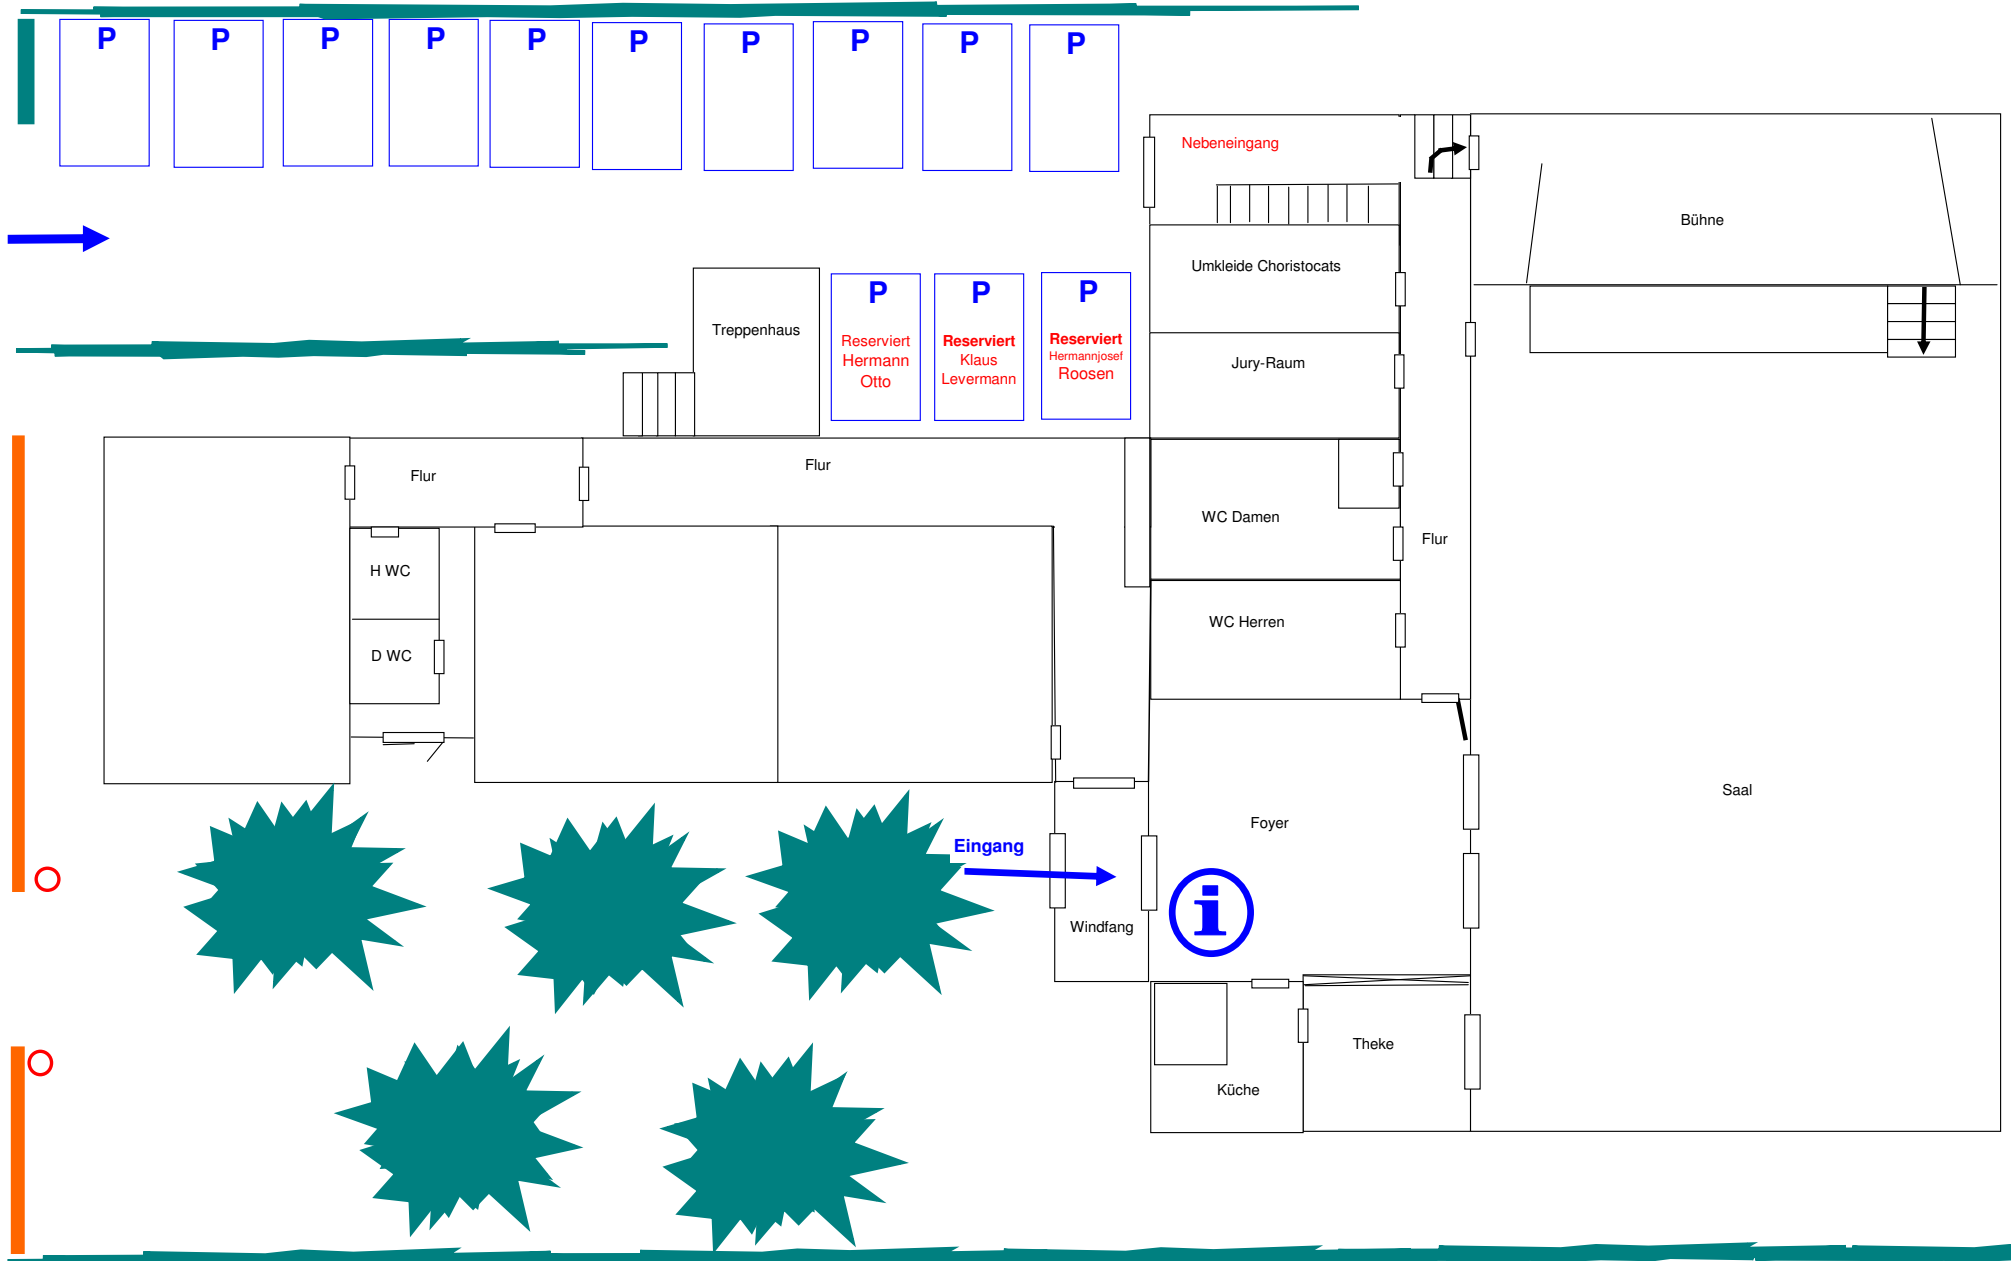

Brabanter Strasse

Übersichtsplan Bürgertreff Waldfeucht,
Brabanter Str. 32, 52525 Waldfeucht